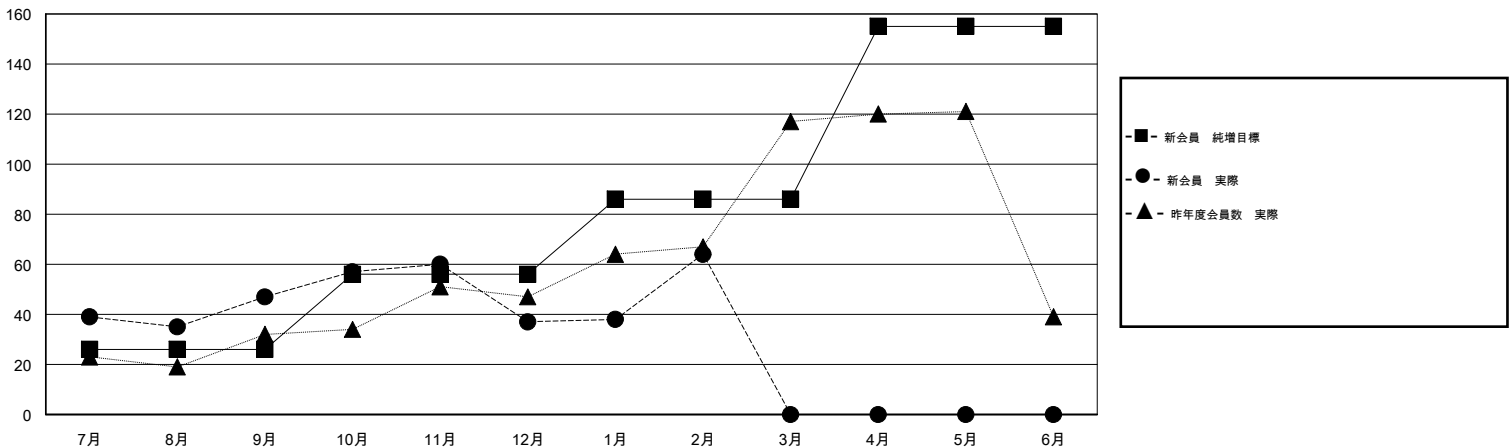

会員目標及び実績累計

解散クラブ: 1	45 CLUBS OF 64 一名以上の新会員を登録	男女別
退会者		男性 1,692 (77.26%)
物故会員 7		女性 498 (22.74%)
クラブ解散 10	会員累計データを見るには、ここをクリック	世帯主/家族会員合計 731
その他 51		国際会費半額の家族会員 396
合計 68